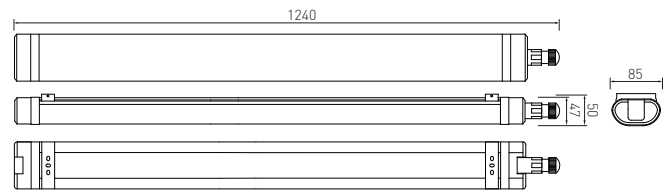

LD-OMN120-60B