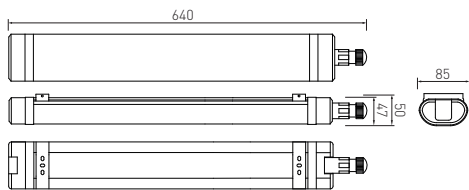

LD-OMN060-30B	30 W	● 4000 K	3000 lm	PC, PC	biaty white белый bílá fehér	400 g	5902801038587					
LD-OMN120-60B	60 W		6000 lm			670 g	5902801038693					
LD-OMN150-70B	70 W		7000 lm			750 g	5902801038686					