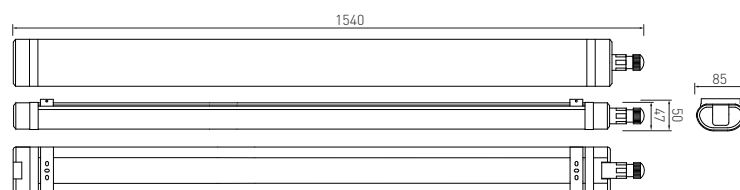

LD-OMN150-70B